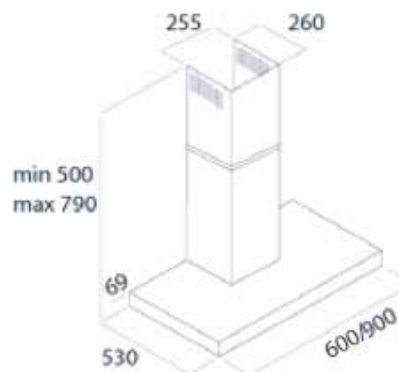

EMBLA

PACKING

630

930

400

12.5

15

3 livelli di potenza
Colore alluminio
Comandi push button
Foro d'uscita 150 mm
Potenza aspirante 450 m³/h
Luci LED

cm 60

STABILIMENTO 2 IT

cm 60 - 8051739078701

200 € COPPIA FILTRI **32 €**

cm 90

STABILIMENTO 2 IT

cm 90 - 8051739078923

COPPIA FILTRI **32 €** **240 €**