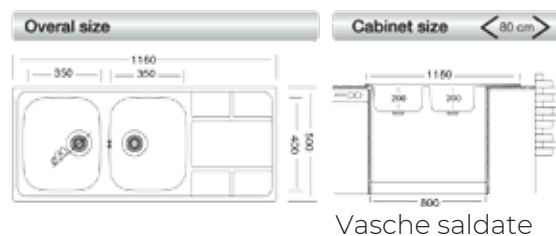

210 €

170 €

SA XT 332

cm 100x50

lavello incasso saldato - vasca profonda

Vasca profonda 20 cm

Lavelli forniti con imballo singolo
comprensivo di piletta e sifone 3"1/2

Dim. vasca 1: 400x400x200

Dim. vasca 2: 170x300x130

Spessore 0.80

Superficie spazzolata

STABILIMENTO 2 IT

8055182027088 (gocc. sx)

8055182027095 (gocc. dx)

260 €

SA XT 333

cm 116x50

lavello incasso saldato - vasca profonda

Vasca profonda 20 cm

Lavelli forniti con imballo singolo
comprensivo di piletta e sifone 3"1/2

Dim. vasca 1: 350x400x200

Dim. vasca 2: 350x300x130

Spessore 0.80