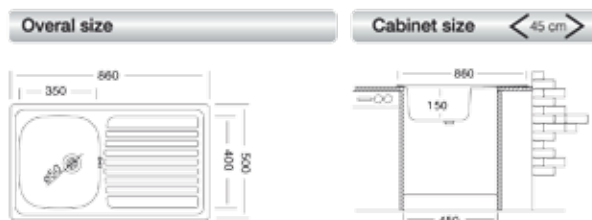

cm 116x50

lavello incasso saldato - vasca profonda

Vasca profonda 20 cm

Lavelli forniti con imballo singolo
comprensivo di piletta e sifone 3"1/2

Dim. vasca 1: 350x400x200

Dim. vasca 2: 350x300x130

Spessore 0.80

Lavelli forniti semicartonati
comprensivi di piletta 3"1/2
a richiesta imballo singolo
con maggiorazione € 5 fino a misura 86

Dim. vasca: 350x400x170
Spessore 0.70
Superficie satinata

STABILIMENTO 2 IT
8055182026036 (gocc. sx)
8055182026029 (gocc. dx)