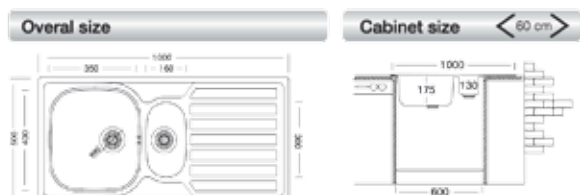

8032862443277

95 €

CLASSIC 273

(cm 79x50)

lavello incasso monostampo

Lavelli forniti semicartonati
comprensivi di piletta 3"1/2
a richiesta imballo singolo
con maggiorazione € 5 fino a misura 86

Dim. vasca: 350x400x150
Spessore 0.50
Superficie satinata

8055182026012 (gocc. sx)
8055182026005 (gocc. dx)

71 €

CLASSIC 336

(cm 100x50)

lavello incasso monostampo

Lavelli forniti semicartonati
comprensivi di piletta 3"1/2
a richiesta imballo singolo
con maggiorazione
€ 7 fino a misura 120

Dim. vasca: 350x400x175 - 160x300x130
Spessore 0.60
Superficie satinata

8051739070149 (gocc. sx)
8051739070132 (gocc. dx)

120 €

RONDO EC196

reversibile a doppia foratura
con tappo in dotazione (cm 58x50)

lavello incasso monostampo