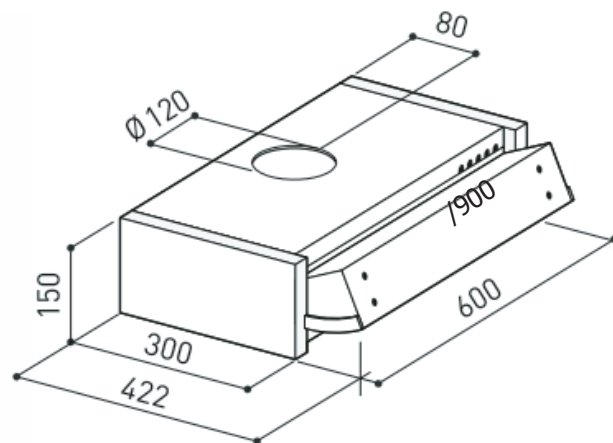

cm 90

STABILIMENTO 2 IT

8051739079166

COPPIA FILTRI **32 €**

265 €

ESTRAIBILE 60 o 90

3 livelli di potenza
Colore alluminio
Slide control system
Foro d'uscita 120 mm
Potenza aspirante 300 m³/h
2 Luci LED

cm 60