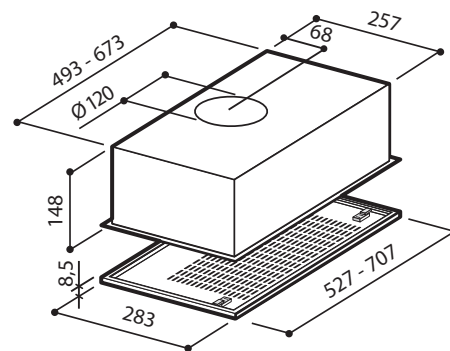

ECO F9 52 - 72

alluminio