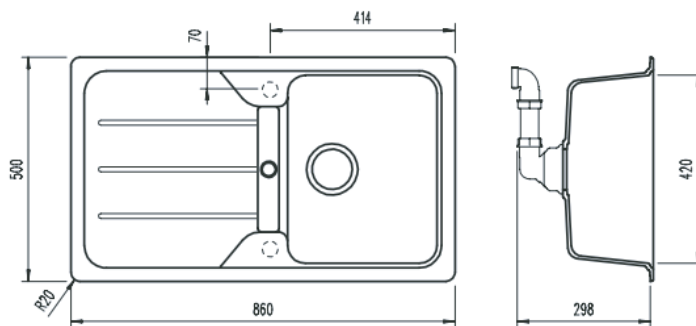

GRANITOVERO861V

Lavello 1 vasca cm 86

mc 0,164

nero - 8051739078268

avena - 8051739078282

croma - 8051739078275

STABILIMENTO 2 IT

210 €