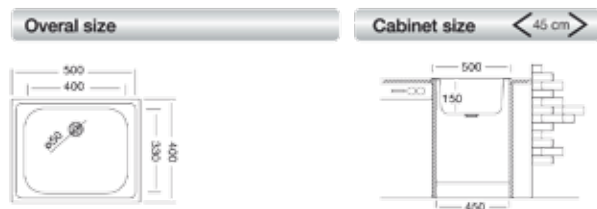

LAVELLI

E RUBINETTI

CLASSIC 205

(cm 50x40)

lavello incasso monostampo

Lavelli forniti semicartonati
comprensivi di piletta 3"1/2
a richiesta imballo singolo
con maggiorazione € 5 fino a misura 86

Dim. vasca: 400x330x150
Spessore 0.50
Superficie satinata

8697419552057

55 €

CLASSIC 244

(cm 48x48)

lavello incasso monostampo

Lavelli forniti semicartonati
comprensivi di piletta 3"1/2
a richiesta imballo singolo
con maggiorazione € 5 fino a misura 86

Dim. vasca: 405x355x155
Spessore 0.50
Superficie satinata