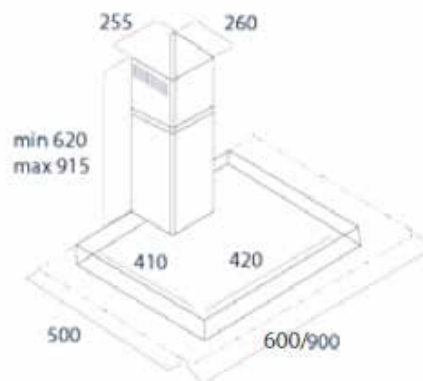

MEGA

PACKING

630

930

400

15.5

17.5

Colore inox
3 livelli di potenza
2x20 luci LED
Comandi push button
Foro di uscita: mm 150
Potenza aspirante 450 m³/h

cm 60

STABILIMENTO 2 IT
cm 60 - 8051739078961

220 €

COPPIA FILTRI **32 €**

cm 90

STABILIMENTO 2 IT
cm 90 - 8051739078978

COPPIA FILTRI **32 €**

240 €