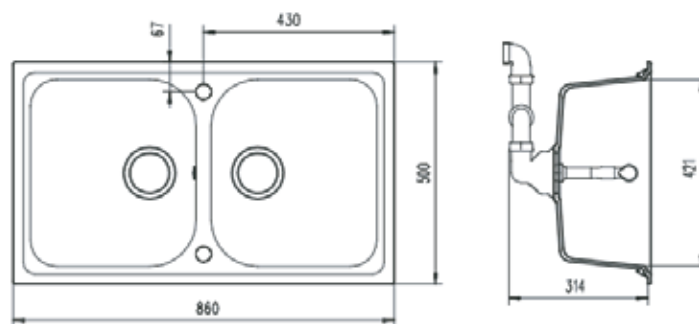

GRANITOVERO862V

Lavello 2 vasche cm 86

mc 0,216

nero - 8051739078299

avena - 8051739078312

croma - 8051739078305

STABILIMENTO 2 IT

230 €