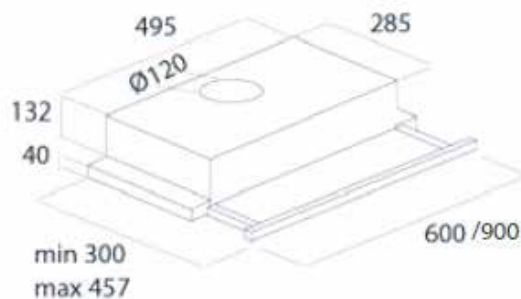

SLIM 60 - 90

inox