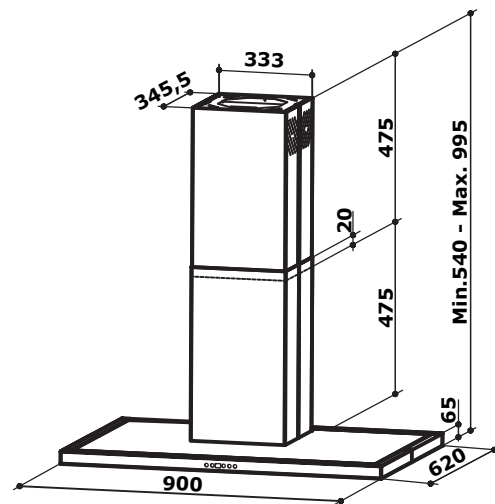

KAOS

Colore inox
3 livelli di potenza
62x90 cm
2x20 W luci LED
Comandi controllo elettronico
Foro di uscita: mm 150 + adattatore
Potenza aspirante 850 m³/h

cm 90

STABILIMENTO 2 IT

8051739079500

1050 €

COPPIA FILTRI **32 €**