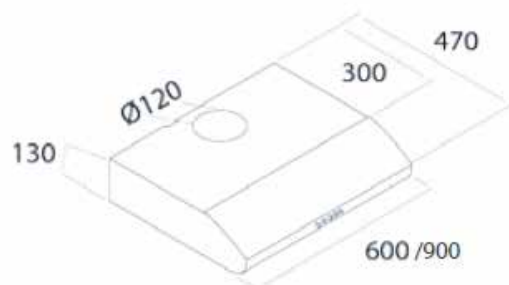

bianco o inox

PACKING

3 livelli di potenza
 Colore bianco o inox
 Push button control system
 Foro d'uscita 120 mm
 Filtro alluminio
 Potenza aspirante 280 m³/h
 Luci LED

cm 60

STABILIMENTO 2 IT

80 € bianco cm 60 - 8055748344222
 FILTRO 16 €