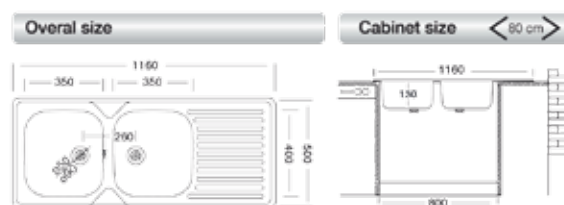

Dim. vasca: 345x377x135
Spessore 0.50
Superficie satinata

STABILIMENTO 2 IT
8055182022175

95 €

SA 138

cm 116x50

lavello incasso monostampo

Lavelli forniti semicartonati
comprensivi di piletta 3"1/2
a richiesta imballo singolo
con maggiorazione
€ 7 fino a misura 120