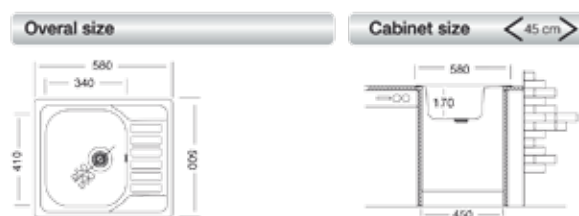

Dim. vasca: 350x400x175 - 160x300x130
Spessore 0.60
Superficie satinata

8051739070149 (gocc. sx)
8051739070132 (gocc. dx)

120 €

RONDO EC196

reversibile a doppia foratura
con tappo in dotazione (cm 58x50)

lavello incasso monostampo

Lavelli forniti semicartonati
comprensivi di piletta 3"1/2
a richiesta imballo singolo
con maggiorazione € 5 fino a misura 86

Dim. vasca: 340x410x170
Spessore 0.60
Superficie satinata

8055182025992

78 €

RONDO EC192