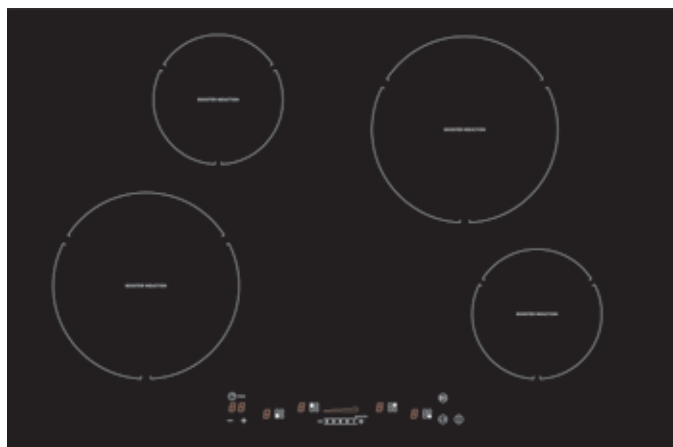

KR77IND

induzione

Dimensione esterna: cm 77x51
Dimensione foro incasso: cm 74x48
Potenza nominale: 7400 W
Voltaggio 220-240 V
Potenza posteriore: diam. 2100 - 3700W
diam. 1450 - 1600W
Potenza anteriore: diam. 2100 - 3700W
diam. 1450 - 1600W

4 zone di cottura ad induzione
9 livelli di potenza + booster su 4 zone
sensore di rilevamento pentola
indicatore di calore residuo
blocco di sicurezza bambino
limitazione potenza max: 2,8 Kw/3,5 Kw
mc 0,07

STABILIMENTO 1 IT
8051739079289

590 €