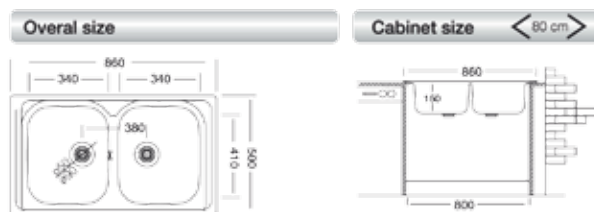

cm 86x50

lavello incasso saldato

Vasca profonda 20 cm

Lavelli forniti con imballo singolo
comprensivo di piletta e sifone 3"1/2

Vasca profonda 20 cm

Lavelli forniti con imballo singolo
comprensivo di piletta e sifone 3"1/2