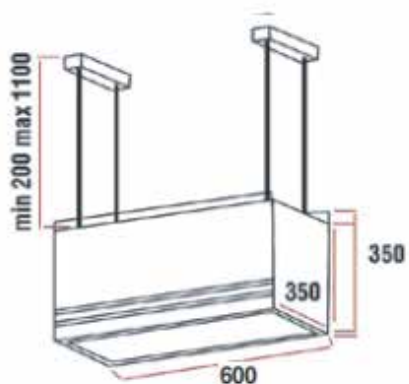

CHRONOS

cristallo bianco o nero

3 livelli di potenza
Luci LED
Schermo touch con telecomando
Foro di uscita: mm 120
Potenza aspirante 650 m³/h

cm 60

STABILIMENTO 2 IT

nero - 8055182026678
bianco - 8055182026555

1320 € COPPIA FILTRI 50 €