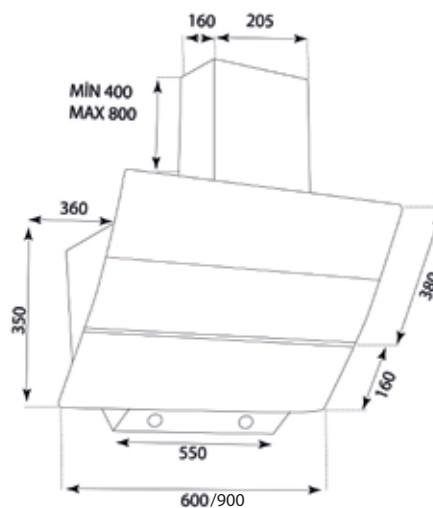

TURBINE

nero

Vetro e corpo colore nero
Larghezza 60 cm
Motore 130 W
3 livelli di potenza
2 lampadine 8W led
Rumorosità 72 dB
Classe D
Diam. tubo di scarico 150 mm.
Materiale filtro alluminio
Filtro telaio in acciaio inossidabile
Chiusura magnetica del vetro
Cavo con spina Euro Plug
Imballo in cartone
Potenza aspirante 650 m³/h

cm 60

STABILIMENTO 2 IT / 1 TR
8051739078787

180 € COPPIA FILTRI CARBONE **32 €**