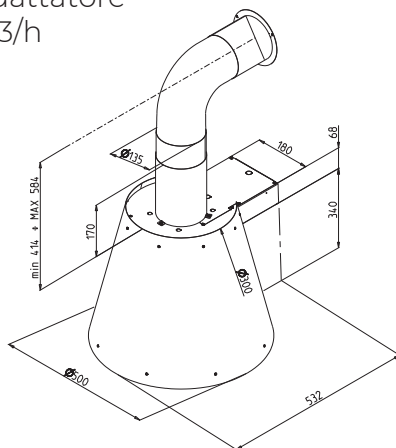

RETRO

antracite, crema, bianca, nera

3 livelli di potenza
Comandi slider 3V
Foro d'uscita 150 mm + adattatore
Potenza aspirante 600 m³/h
Luci LED

cm 50

STABILIMENTO 2 IT
bianco - 8051739079555
crema - 8051739079562
nero - 8051739079579
antracite - 8051739079586

460 € COPPIA FILTRI **32 €**

Maggiorazione potenza aspirante 600 m³/h

80 €

ALVIS

antracite, crema, bianca, nera

3 livelli di potenza
Slide control system
Foro d'uscita 120 mm
Filtro alluminio
Potenza aspirante 300 m³/h
2 Luci LED

cm 80

STABILIMENTO 2 IT
bianco - 8051739079616
crema - 8051739079609
nero - 8051739079623
antracite - 8051739079593

460 € COPPIA FILTRI **32 €**

ral a scelta - 8051739079630
lavagna - 8051739079647

Maggiorazione potenza aspirante 600 m³/h

540 €

80 €