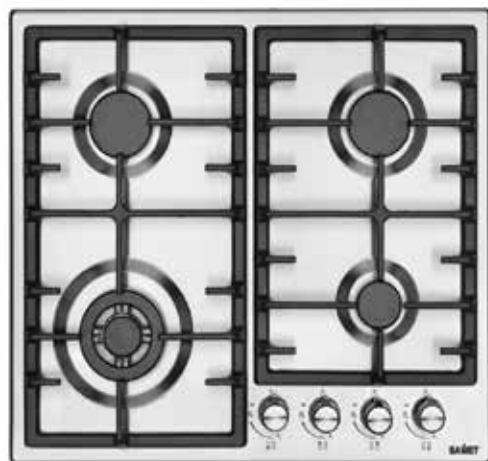

8051739070217 - nero
8051739070248 - croma
8051739070231 - bianco

187 €

147 €

ARIANE 4F inox

Acciaio inox
Accensione automatica
Valvola di sicurezza
Dim: cm 50 x 58
4 bruciatori a gas
Bruciatore rapido: 1 x 2,12 kW
Bruciatore semi-rapido: 2 x 1,73 kW
Bruciatore piccolo: 1 x 0,90 kW
Bruciatori e smaltifiamme smaltati
Foro 49x56 cm
mc 0,05

STABILIMENTO 1 TR
8051739078718

220 €

EFESTO inox

Acciaio inox
3 bruciatori + 1 wok 3,5 kw
Accensione automatica
Valvola di sicurezza
Griglia in ghisa
Misure esterne: cm 59x51
Foro 49x56 cm
mc 0,05

STABILIMENTO 2 TR
8051739079265