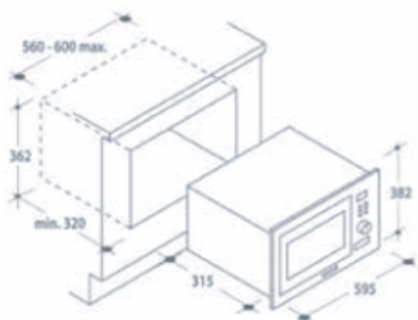

ODINO 60 nero

Luce interna
Cap. 20 lt
Doppio vetro
Termostato regolabile
Funzione grill
Ventola raffreddamento

STABILIMENTO 1 TR
8051739079128