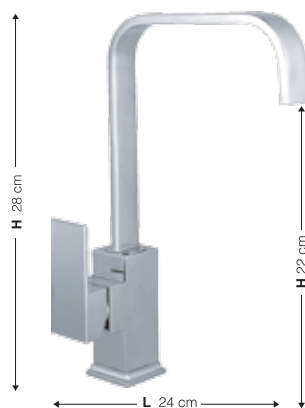

MALAGA

Cartuccia Ø 40 mm
Finitura CROMO
8032862408351

169 €