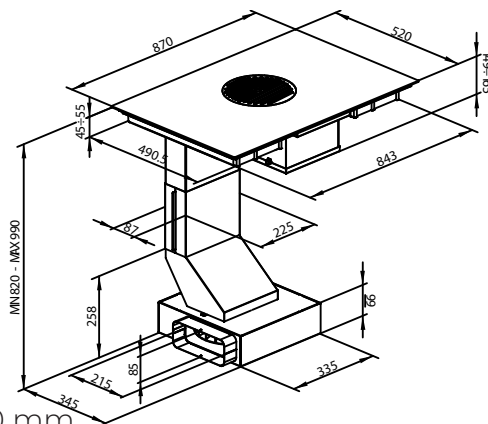

THEM87AKR

induzione - aspirante

Dimensione Esterna	870x520 mm
Dimensione Foro Incasso	850x490 mm
Potenza Nominale	3700 W
Voltaggio	220-240 V
Potenza Posteriore	diam. 2100 - 3000W diam. 1800 - 2100W
Potenza Anteriore	diam. 1800 - 1850 W diam. 1400 - 1600 W
Funzioni Cappa	3 velocità
Aspirazione	620 m³
Uscita Aria	220-90 mm con raccordi
Materiale	corpo inox 18/8 (aisi 304)
Classe Energetica Cappa	A
Rumorosità In 3 Velocità	68 dB
Efficienza Motore	A
Opzioni	aspirante o filtrante con filtri
· 4 zone di cottura ad induzione · controlli frontali touch control · sensore di rilevamento pentola · indicatore di calore residuo · blocco di sicurezza bambino · timer · limitazione potenza max: 2,8 Kw/3,7 Kw	

8051739079296

2050 €