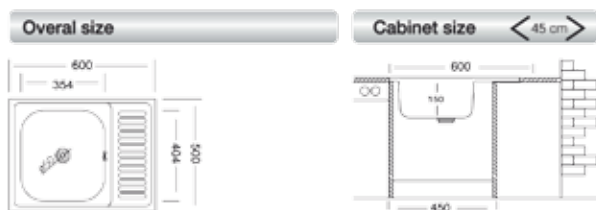

8055182026050 (gocc. sx)
8055182026067 (gocc. dx)

80 €

50' SERIES 117

(cm 60x50)

lavello appoggio monostampo

Lavelli forniti semicartonati a richiesta imballo singolo con maggiorazione € 5 fino a misura 86

Appoggio con alzatina 3 cm
piletta in scorta 2"

Dim. vasca: 354x404x150

Spessore 0.50

Superficie satinata

8055182025961 (gocc. sx)

8055182025954 (gocc. dx)

55 €

50' SERIES 214