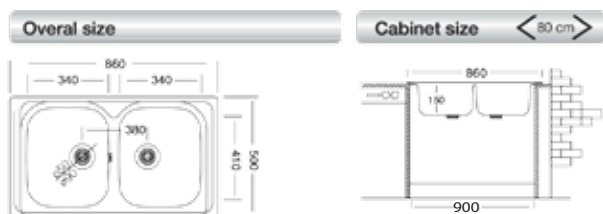

Dim. vasca: 350x400x150
Spessore 0.50
Superficie satinata

STABILIMENTO 2 IT
8055182022144 (gocc. sx)
8055182022137 (gocc. dx)

72 €

SA 322

cm 86x50

lavello incasso monostampo

Lavelli forniti semicartonati
comprensivi di piletta 3"1/2
a richiesta imballo singolo
con maggiorazione € 5 fino a misura 86