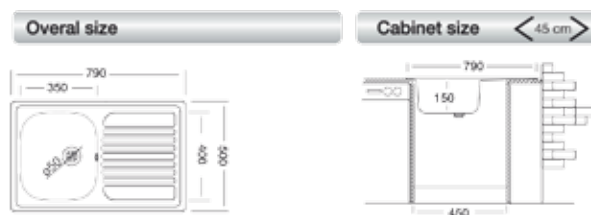

8032862443277

95 €

CLASSIC 273

(cm 79x50)

lavello incasso monostampo

Lavelli forniti semicartonati
comprensivi di piletta 3"1/2
a richiesta imballo singolo
con maggiorazione € 5 fino a misura 86

Dim. vasca: 350x400x150
Spessore 0.50
Superficie satinata