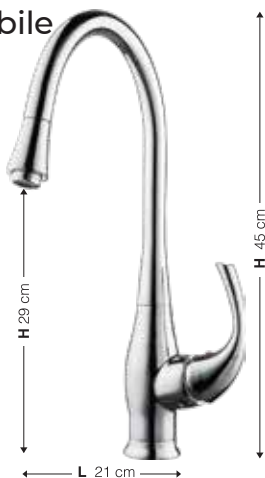

LUBECCA

Cartuccia Ø 40 mm
Finitura CROMO
8032862408375

145 €

VERCELLI

Cartuccia Ø 40 mm
Finitura CROMO
8032862401772

88 €

SINUEDO doccia estraibile

Mod. Doccetta estraibile
Cartuccia Ø 40 mm
Finitura CROMO
8032862420810

135 €

MAJESTIC

Mod. Doccetta estraibile
Cartuccia Ø 40 mm
Finitura CROMO
8032862402052

160 €

ACQUA PURA

Mod. Con attacco per depuratore acque
Cartuccia Ø 40 mm
Finitura CROMO
8032862448111

180 €

V2