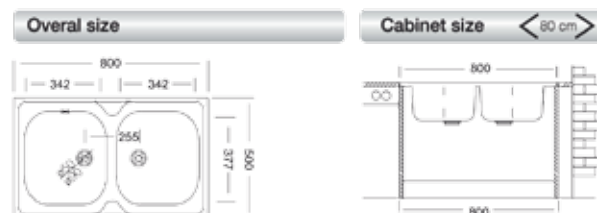

Appoggio con alzatina 3 cm
piletta in scorta 2"

Dim. vasca: 354x404x150

Spessore 0.50

Superficie satinata

8055182025961 (gocc. sx)

8055182025954 (gocc. dx)

55 €

50' SERIES 214

(cm 80x50)

lavello appoggio monostampo

Lavelli forniti semicartonati a richiesta imballo singolo con maggiorazione € 5 fino a misura 86

piletta in scorta 2"

Dim. vasca: 342x377x140

Spessore 0.50

Superficie satinata