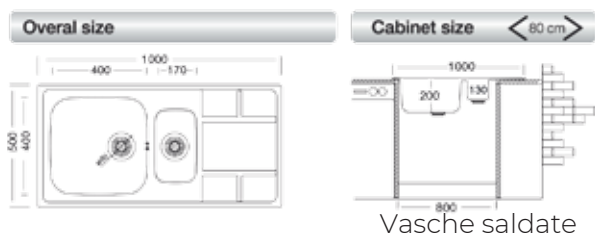

210 €

170 €

SA XT 332

cm 100x50

lavello incasso saldato - vasca profonda

Vasca profonda 20 cm

Lavelli forniti con imballo singolo
comprensivo di piletta e sifone 3"1/2

Dim. vasca 1: 400x400x200