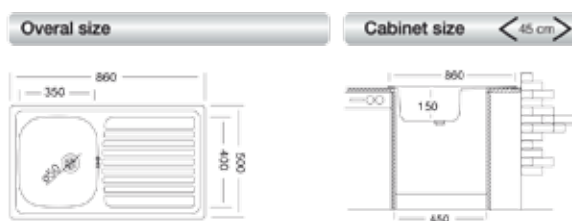

Dim. vasca: 350x400x170
Spessore 0.70
Superficie satinata

STABILIMENTO 2 IT
8055182020645 (gocc. sx)
8055182020638 (gocc. dx)

165 €

SA 278

cm 86x50

lavello incasso monostampo

Lavelli forniti semicartonati
comprensivi di piletta 3"1/2
a richiesta imballo singolo
con maggiorazione € 5 fino a misura 86