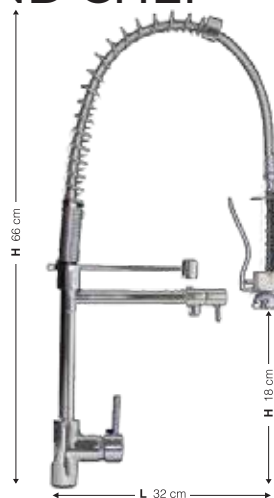

piletta in scorta 2"

Dim. vasca: 350x400x130
Spessore 0.50
Superficie satinata

8032862449675 (gocc. sx)
8032862449668 (gocc. dx)

97 €

GRAND CHEF

Cartuccia Ø 40 mm
Finitura CROMO
8032862402014

285 €

HELSINKI