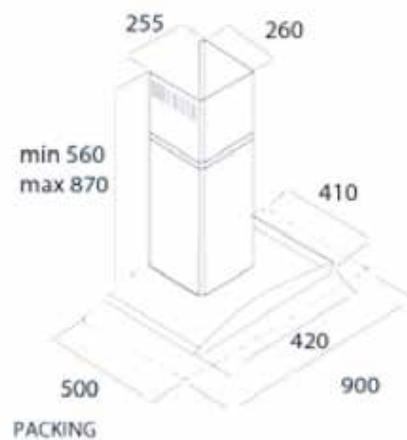

WETH

Colore inox
3 livelli di potenza
1x25 luci standard
Comandi push button
Foro di uscita: mm 120
Potenza aspirante 450 m³/h

cm 90

STABILIMENTO 2 IT

8051739078985

250 € COPPIA FILTRI **32 €**