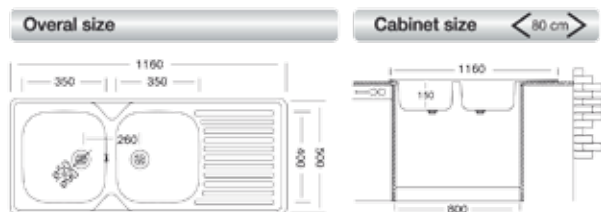

STABILIMENTO 2 IT
8055182025947

145 €

SA EC138K

cm 116x50

lavello incasso saldato

Lavelli forniti semicartonati
comprensivi di piletta 3"1/2
a richiesta imballo singolo
con maggiorazione
€ 7 fino a misura 120

Dim. vasca: 350x400x170
Spessore 0.70
Superficie satinata

STABILIMENTO 2 IT
8055182020645 (gocc. sx)
8055182020638 (gocc. dx)

165 €

SA 278

cm 86x50

lavello incasso monostampo

Lavelli forniti semicartonati
comprensivi di piletta 3"1/2
a richiesta imballo singolo
con maggiorazione € 5 fino a misura 86