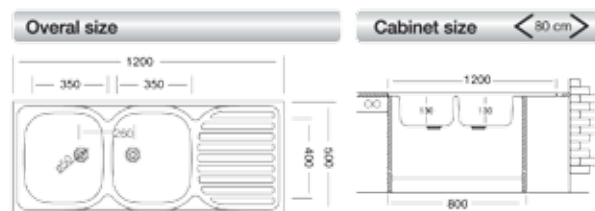

80 €

50' SERIES 119

(cm 100x50)

lavello appoggio monostampo

Lavelli forniti semicartonati a richiesta imballo singolo con maggiorazione € 7 fino a misura 120

piletta in scorta 2"

Dim. vasca: 404x354x150
Spessore 0.50
Superficie satinata

8051739070118 (gocc. sx)
8051739070156 (gocc. dx)

90 €

50' SERIES 127

(cm 120x50)

lavello appoggio monostampo

Lavelli forniti semicartonati a richiesta imballo singolo con maggiorazione € 7 fino a misura 120

piletta in scorta 2"

Dim. vasca: 350x400x130
Spessore 0.50
Superficie satinata

8032862449675 (gocc. sx)
8032862449668 (gocc. dx)

97 €

GRAND CHEF

Cartuccia Ø 40 mm
Finitura CROMO
8032862402014

285 €

HELSINKI