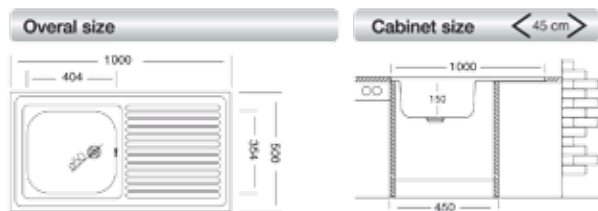

Lavelli forniti semicartonati
a richiesta imballo singolo
con maggiorazione
€ 7 fino a misura 120

piletta in scorta 2"

Dim. vasca: 404x354x150

Spessore 0.50

Superficie satinata

8055182025985 (gocc. sx)

8055182025978 (gocc. dx)

80 €

50' SERIES 119

(cm 100x50)

lavello appoggio monostampo

Lavelli forniti semicartonati a richiesta imballo singolo con maggiorazione € 7 fino a misura 120

piletta in scorta 2"

Dim. vasca: 404x354x150
Spessore 0.50
Superficie satinata