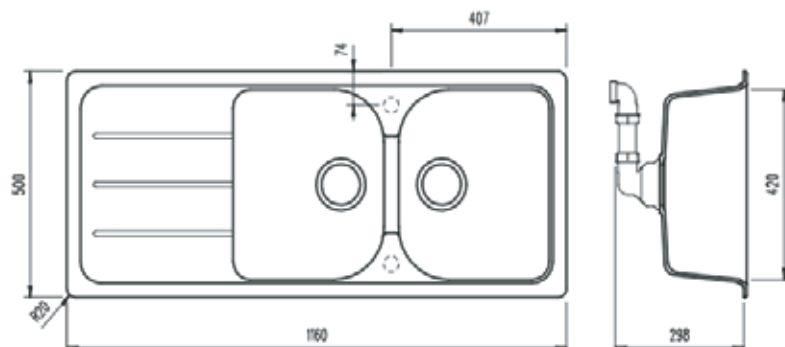

GRANITOVERO1162VS

Lavello 2 vasche e gocciolatoio - cm 116

mc 0,216

nero - 8051739078329

avena - 8051739078343

croma - 8051739078336

STABILIMENTO 2 IT

240 €