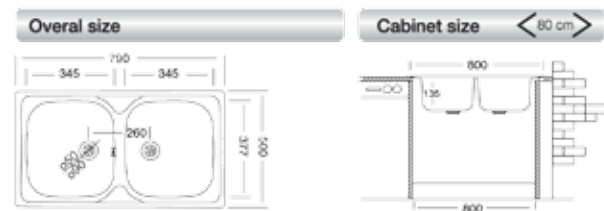

8697419552057

55 €

CLASSIC 244

(cm 48x48)

lavello incasso monostampo

Lavelli forniti semicartonati
comprensivi di piletta 3"1/2
a richiesta imballo singolo
con maggiorazione € 5 fino a misura 86

Dim. vasca: 405x355x155
Spessore 0.50
Superficie satinata

8051739076455

65 €

CLASSIC 170

(cm 79x50)

lavello incasso monostampo

Lavelli forniti semicartonati
comprensivi di piletta 3"1/2
a richiesta imballo singolo
con maggiorazione € 5 fino a misura 86

Dim. vasca: 345x377x135
Spessore 0.50
Superficie satinata

8032862443277

95 €

CLASSIC 273

(cm 79x50)

lavello incasso monostampo

Lavelli forniti semicartonati
comprensivi di piletta 3"1/2
a richiesta imballo singolo
con maggiorazione € 5 fino a misura 86

Dim. vasca: 350x400x150
Spessore 0.50
Superficie satinata