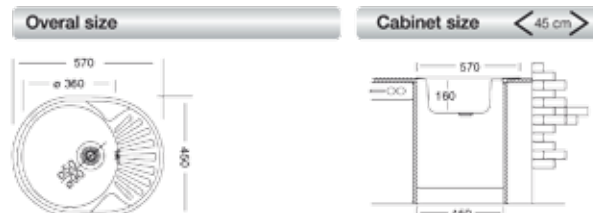

8032862464951

65 €

RONDO EC157

(cm 57x45)

lavello incasso monostampo

Lavelli forniti semicartonati
comprensivi di piletta 3"1/2
a richiesta imballo singolo
con maggiorazione € 5 fino a misura 86

Dim. vasca: Ø360x165
Spessore 0.60
Superficie satinata