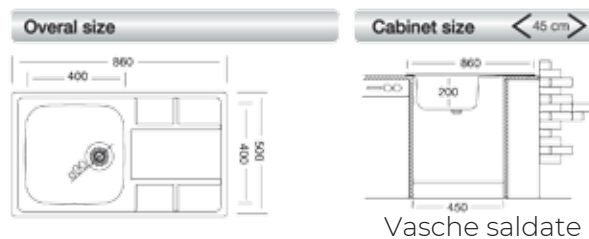

cm 86x50

lavello incasso saldato

Vasca profonda 20 cm

Lavelli forniti con imballo singolo
comprensivo di piletta e sifone 3"1/2

Vasca profonda 20 cm

Lavelli forniti con imballo singolo
comprensivo di piletta e sifone 3"1/2