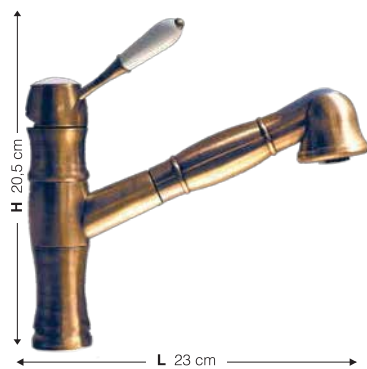

Cartuccia Ø 40 mm
Finitura CROMO
8051739070163

72 €

PESCARA

Cartuccia Ø 40 mm
Finitura AVENA - 8032862400973
Finitura TERRA DI FRANCIA - 8051739070200

40 €

36 €

CORDOBA

Cartuccia Ø 35 mm
Finitura OTTONE ANTICO
8032862406098