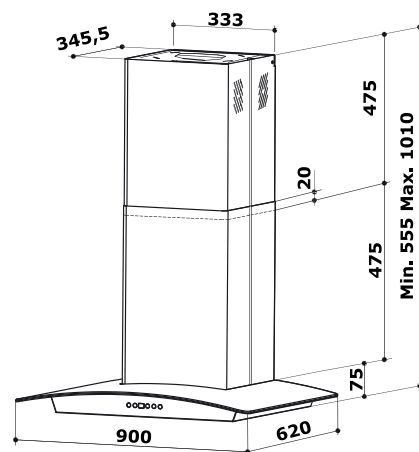

EOS

Colore inox
3 livelli di potenza
2x20 W luci LED
Comandi controllo elettronico
Foro di uscita: mm 150 + adattatore
Potenza aspirante 850 m³/h

cm 90

STABILIMENTO 2 IT

8051739079524

1050 € COPPIA FILTRI **32 €**