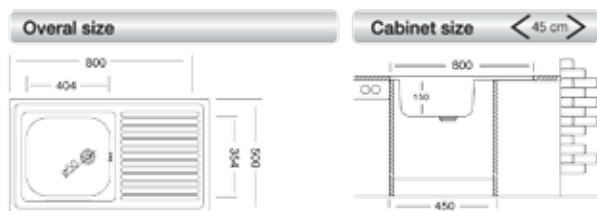

(cm 80x50)

lavello appoggio monostampo

Lavelli forniti semicartonati a richiesta imballo singolo con maggiorazione € 5 fino a misura 86

piletta in scorta 2"

Dim. vasca: 342x377x140

Spessore 0.50

Superficie satinata

8032862455690

78 €

50' SERIES 216

(cm 80x50)

lavello appoggio monostampo

Lavelli forniti semicartonati
a richiesta imballo singolo
con maggiorazione € 5 fino a misura 86

piletta in scorta 2"

Dim. vasca: 404x354x150