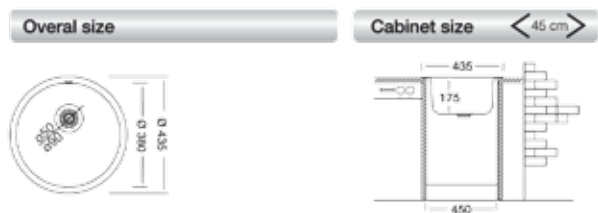

Lavelli forniti semicartonati
comprensivi di piletta 3"1/2
a richiesta imballo singolo
con maggiorazione € 5 fino a misura 86

Dim. vasca: 340x410x170
Spessore 0.60
Superficie satinata

8055182025992

78 €

RONDO EC192

(diam. cm 43,5)

lavello incasso monostampo

Lavelli forniti semicartonati
comprensivi di piletta 3"1/2
a richiesta imballo singolo
con maggiorazione € 5 fino a misura 86

Dim. vasca: Ø380x175
Spessore 0.60
Superficie satinata