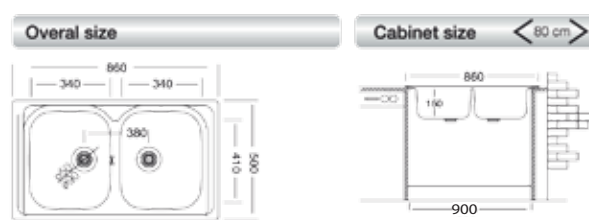

Lavelli forniti semicartonati
comprensivi di piletta 3"1/2
a richiesta imballo singolo
con maggiorazione € 5 fino a misura 86

Dim. vasca: 350x400x170
Spessore 0.70
Superficie satinata

STABILIMENTO 2 IT
8055182026036 (gocc. sx)
8055182026029 (gocc. dx)

110 €

SA EC322K

cm 86x50

lavello incasso saldato

Lavelli forniti semicartonati
comprensivi di piletta 3"1/2
a richiesta imballo singolo
con maggiorazione € 5 fino a misura 86

Dim. vasca: 405x355x155
Spessore 0.50
Superficie satinata