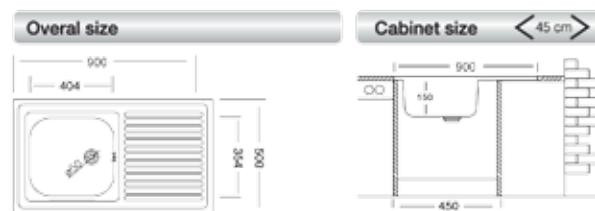

8032862455690

78 €

50' SERIES 216

(cm 80x50)

lavello appoggio monostampo

Lavelli forniti semicartonati
a richiesta imballo singolo
con maggiorazione € 5 fino a misura 86

piletta in scorta 2"

Dim. vasca: 404x354x150

Lavelli forniti semicartonati
a richiesta imballo singolo
con maggiorazione
€ 7 fino a misura 120

piletta in scorta 2"

Dim. vasca: 404x354x150

Spessore 0.50

Superficie satinata

8055182025985 (gocc. sx)

8055182025978 (gocc. dx)